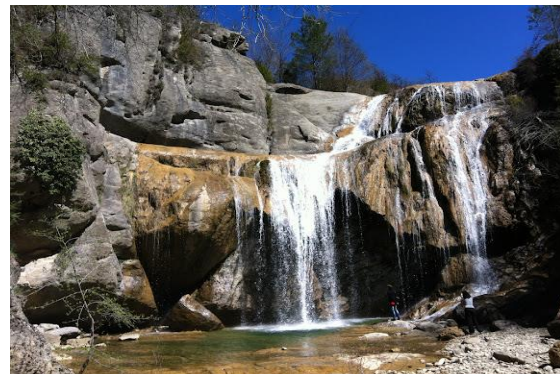

MINI RETIRO - EXPERIENCIA TIERRA

ATHMA LIFE
RETIROS & EVENTOS CON ALMA

DESPERTAR CHAKRA RAÍZ_CUERPO FÍSICO

¿Dónde es el lugar del Evento?

En el Bosque Terapéutico del Vidrà, en Girona (Cataluña).

DESPERTAR CHAKRA RAÍZ_CUERPO FÍSICO